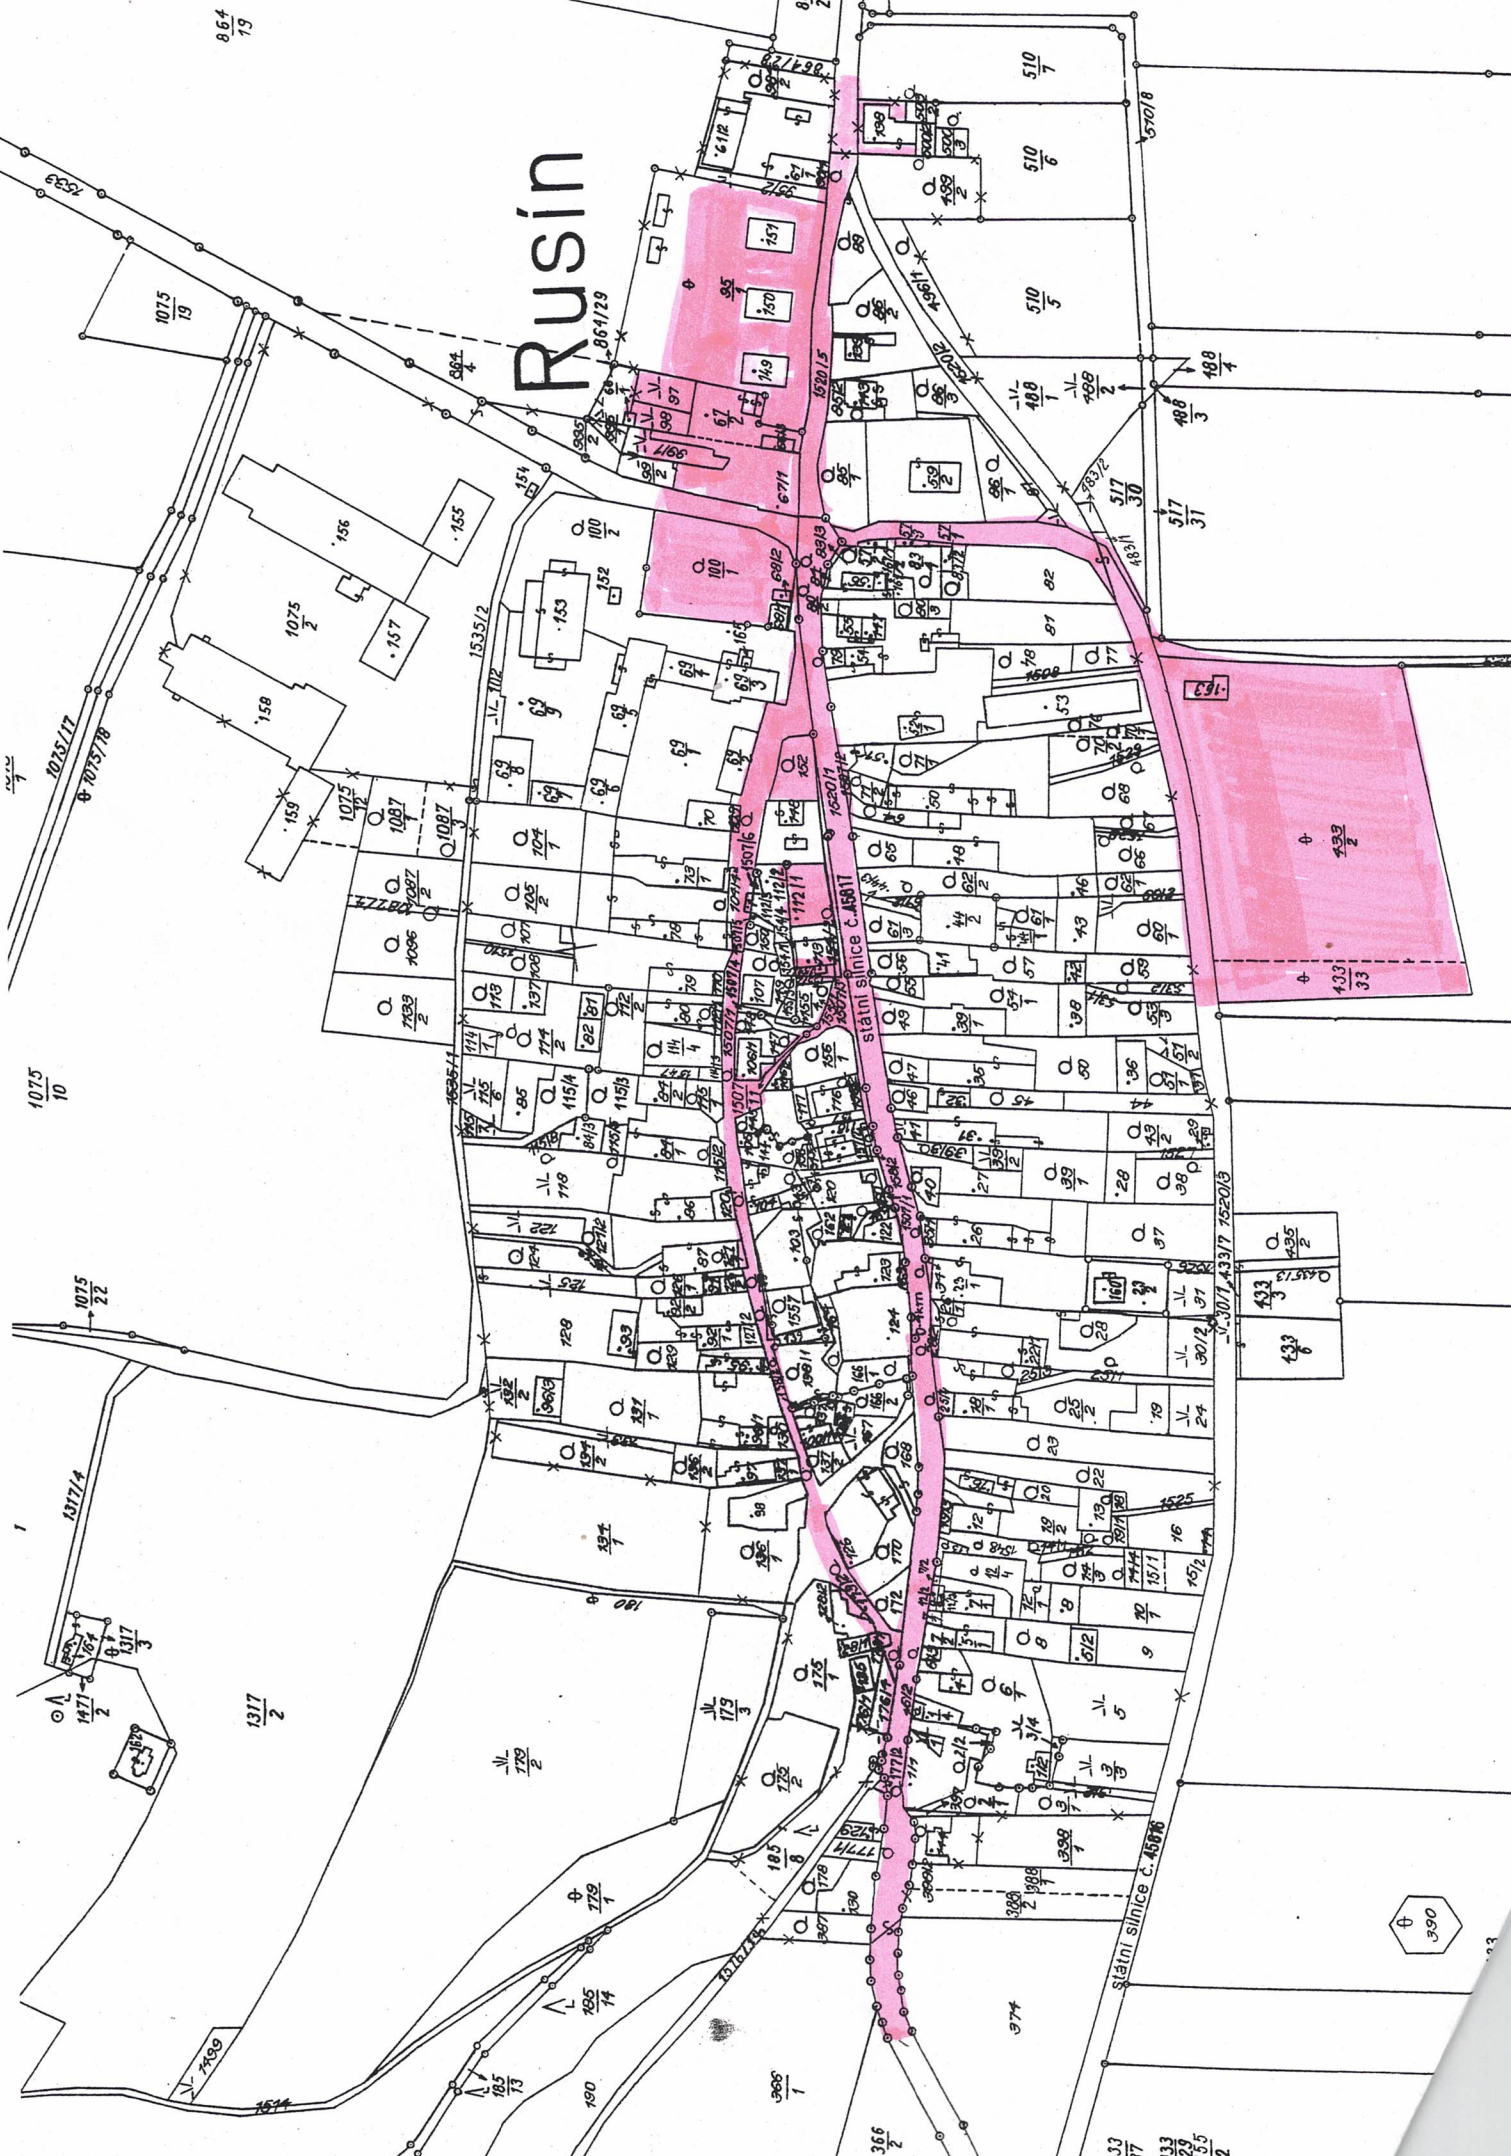

864
175

Rusín

861/129

Ø 160/10

160
10

372
10

372
16

372
13

státní sílnice č. 45814

1029 / 1

154
13

Hrozová

Matějovice

Kamenitá