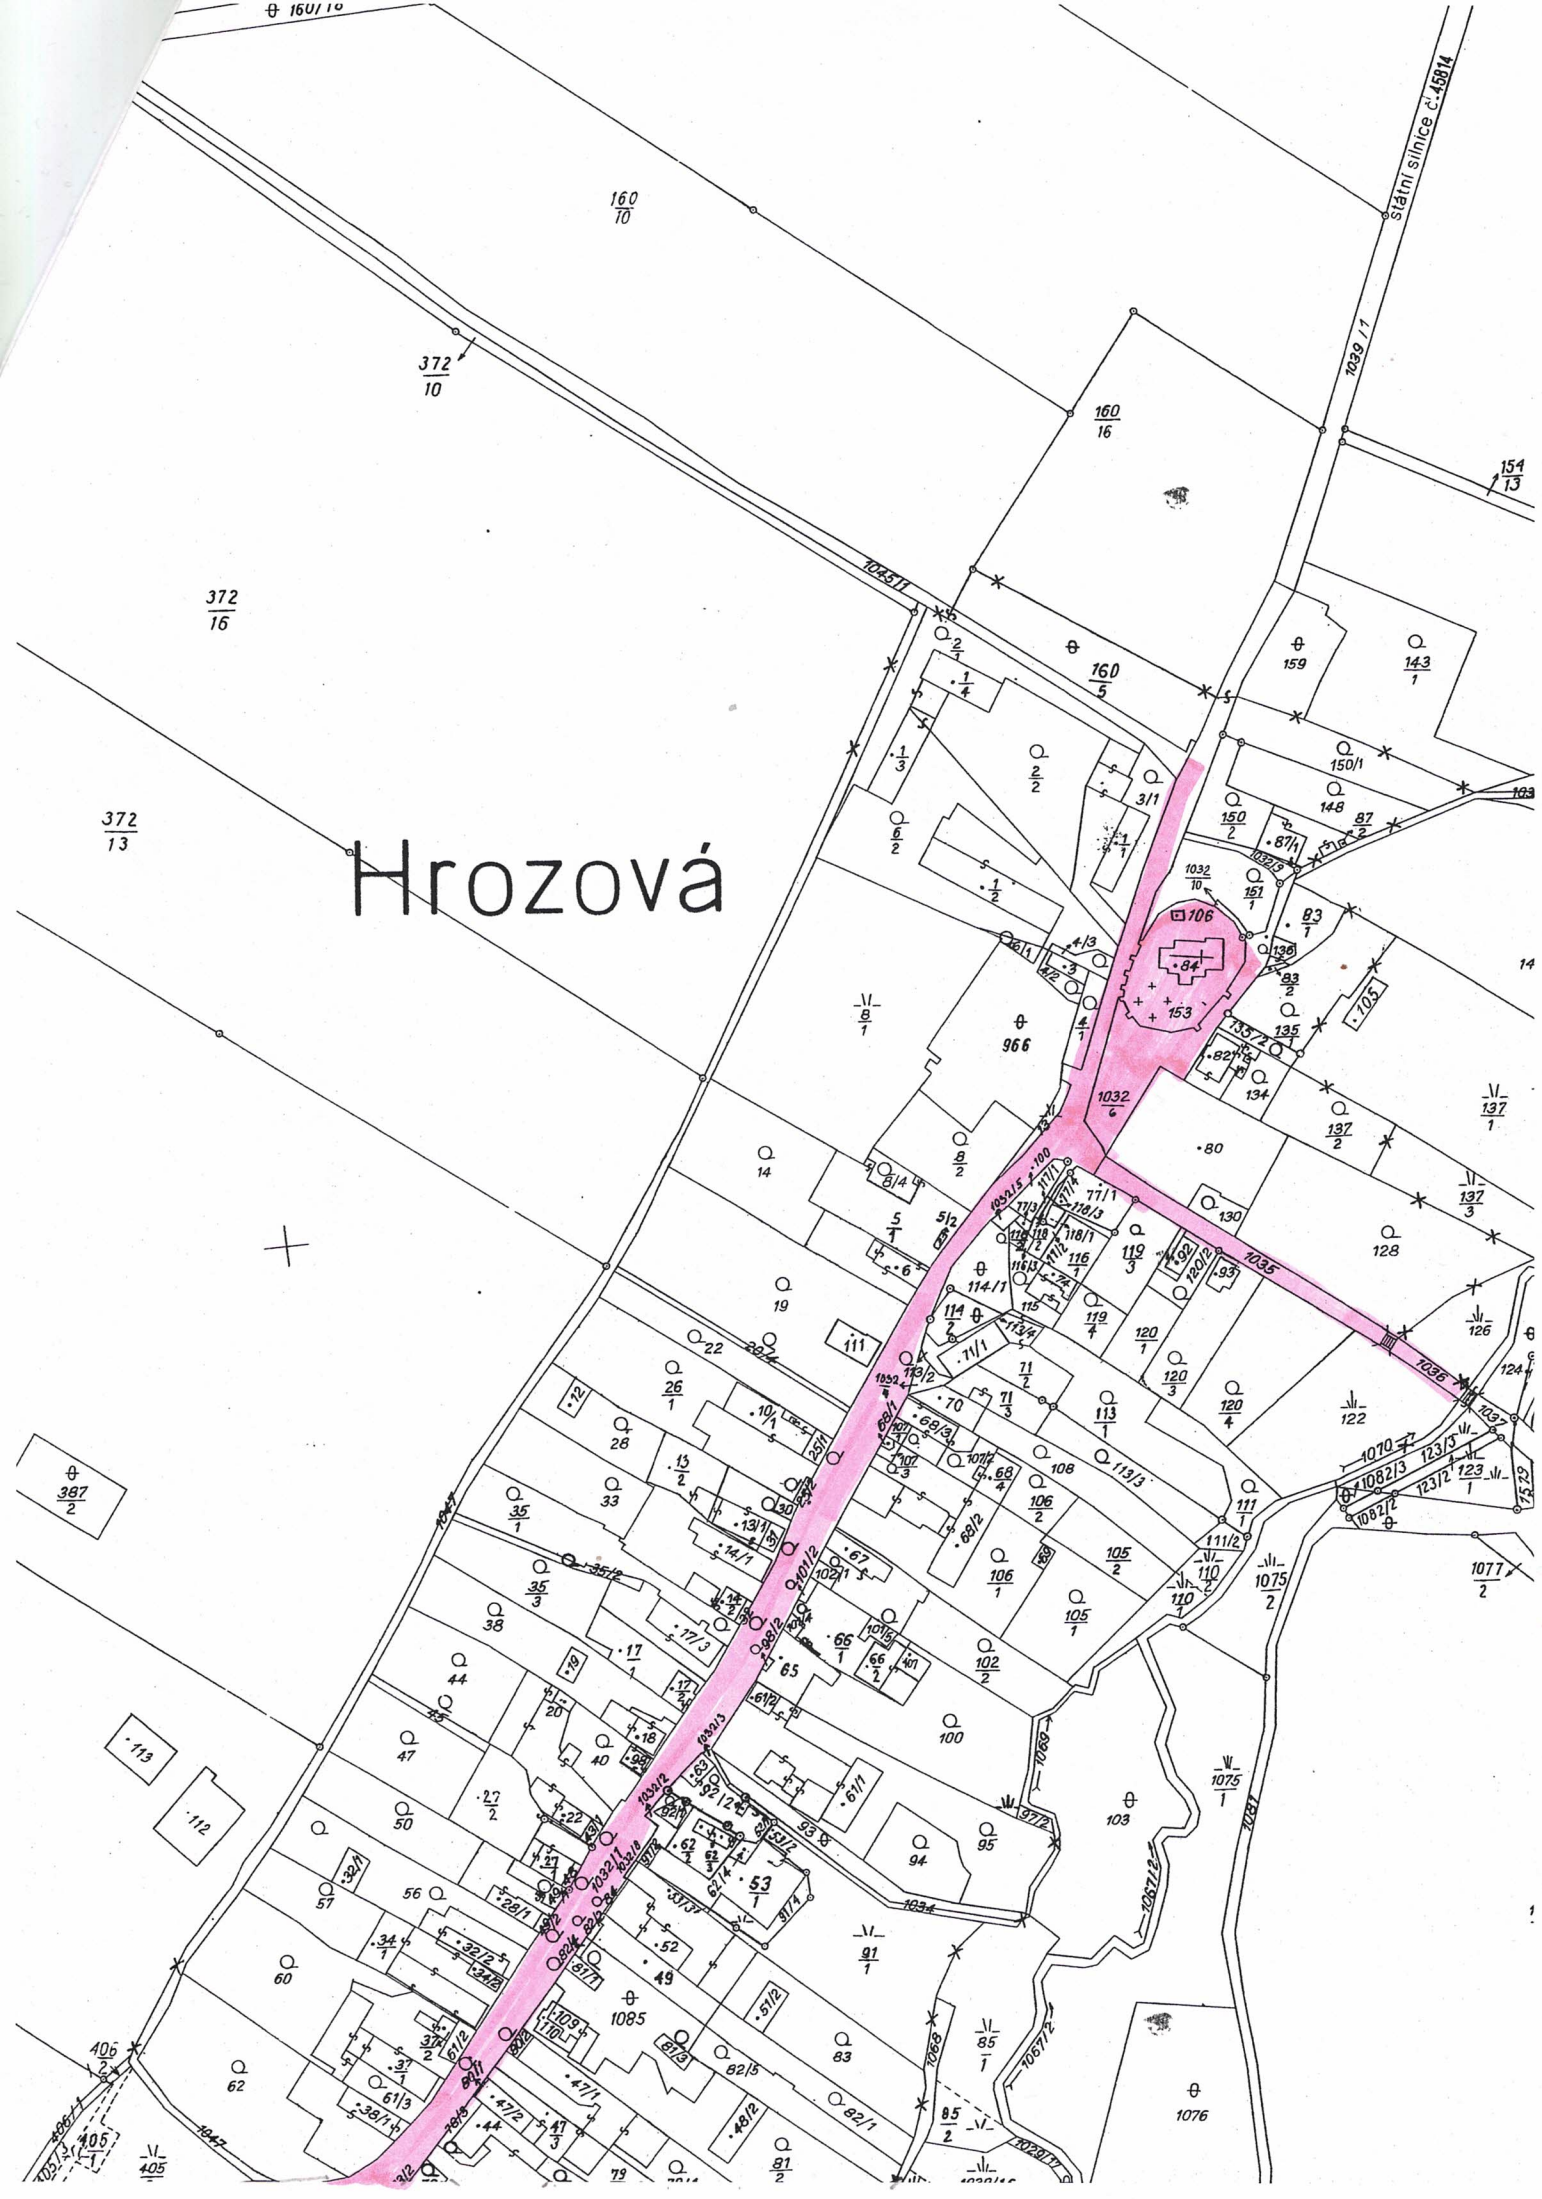

864
175

Rusín

861/129

Ø 160/10

160
10

372
10

372
16

372
13

státní sílnice č. 45814

1029 / 1

154
13

Hrozová

Matějovice

Kamenitá